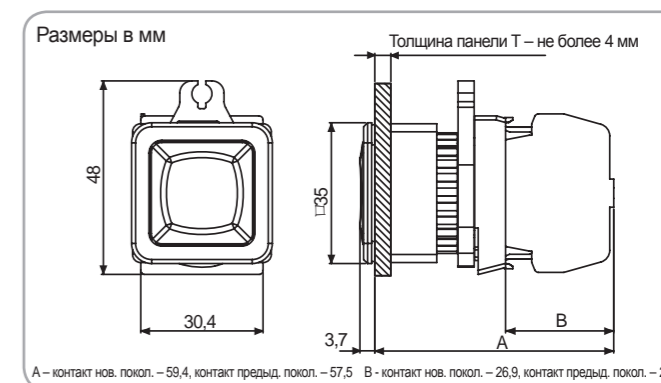

Контакт предыдущего поколения имеет в обозначении символ «М». Контакт нового поколения не имеет в обозначении такого символа. Управляющая часть и блок индикации могут быть приобретены отдельно.

- Для монтажных отверстий – □30,5мм