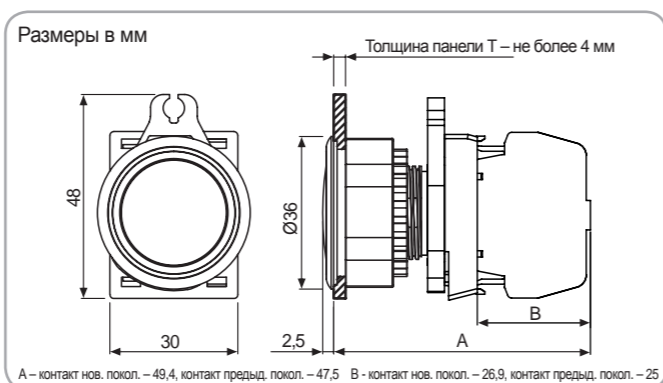

Модель	Блок индикации	
	Переменный/ постоянный ток	Переменный ток
L3RF - L3DD(M)	1EA	-
L3RF - L3DL(M)	-	1EA

Цвета □ : R, B, G, Y, W
● ● ● ● ●

Контакт предыдущего поколения имеет в обозначении символ «М». Контакт нового поколения не имеет в обозначении такого символа. Управляющая часть и блок индикации могут быть приобретены отдельно.

- Для монтажных отверстий – Ø30,5 мм