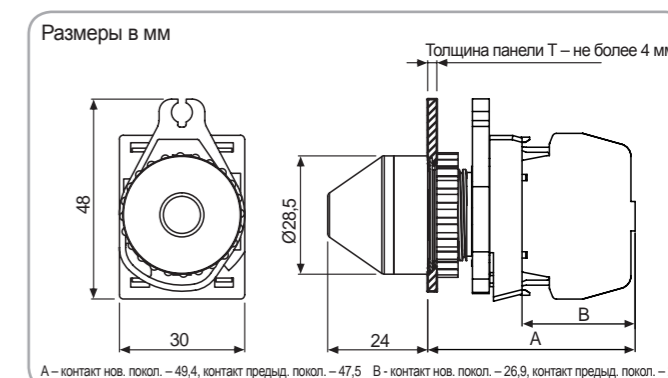

Модель	Блок индикации	
	Переменный/ постоянный ток	Переменный ток
L2RR - L2DD(M)	1EA	-
L2RR - L2DL(M)	-	1EA

Цвета □ : R, B, G, Y, W
● ● ● ● ●

Контакт предыдущего поколения имеет в обозначении символ «М». Контакт нового поколения не имеет в обозначении такого символа. Управляющая часть и блок индикации могут быть приобретены отдельно.

• Для монтажных отверстий – Ø22,5/25,5 мм