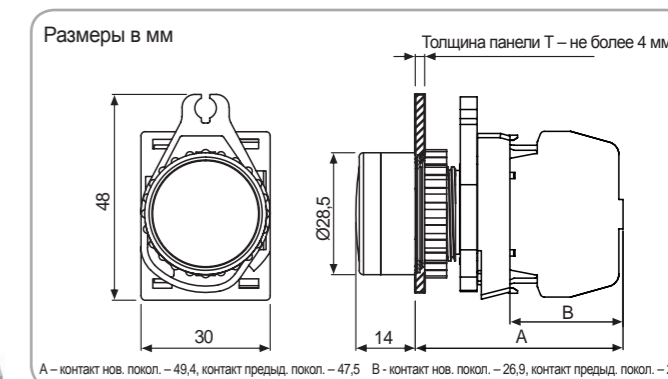

Модель	Блок индикации	
	Переменный/ постоянный ток	Переменный ток
L2RR - L3DD(M)	1EA	-
L2RR - L3DL(M)	-	1EA

Цвета □ : R, B, G, Y, W
● ● ● ● ●

Контакт предыдущего поколения имеет в обозначении символ «М». Контакт нового поколения не имеет в обозначении такого символа. Управляющая часть и блок индикации могут быть приобретены отдельно.

• Для монтажных отверстий – Ø22,5/25,5 мм