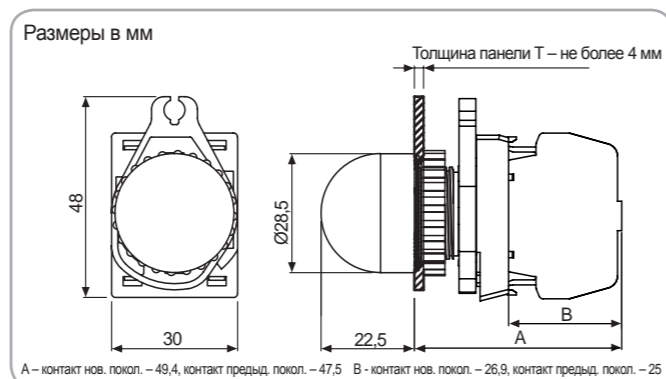

Модель	Блок индикации	
	Переменный/ постоянный ток	Переменный ток
L2RR - L1DD(M)	1EA	-
L2RR - L1DL(M)	-	1EA

Цвета □ : R, B, G, Y, W
● ● ● ● ●

Контакт предыдущего поколения имеет в обозначении символ «М». Контакт нового поколения не имеет в обозначении такого символа. Управляющая часть и блок индикации могут быть приобретены отдельно.

• Для монтажных отверстий – Ø22,5/25,5 мм