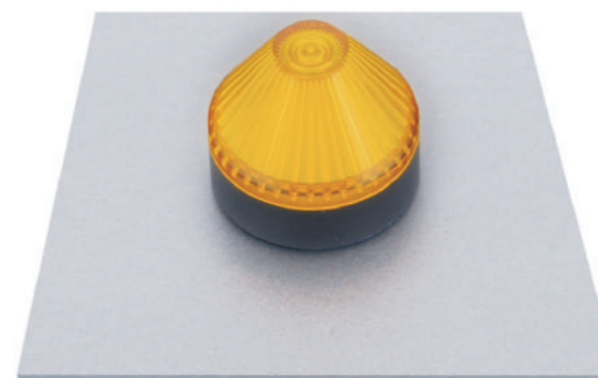

Информация для заказа

L	2	R	R	-	L1	R	D	M
①	②	③	④		⑤	⑥	⑦	⑧

① Группа изделий	L	Сигнальные лампы
② Размер	2	Ø22/25
	3	Ø30
③ Наименование	Q3	Е30
	R	Круглые сигнальные лампы
④ Оперирование	R	Выступающего типа
	F	Утопленные
⑤ Тип головки	L1	Куполообразная
	L2	Конусообразная
	L3	Круглая плоская
	L4	Круглая квадратная
⑥ Цвет	R	Красный
	B	Синий
	G	Зелёный
	Y	Жёлтый
	W	Белый
⑦ Блок индикации (1)	D	Исполнение перем./пост. тока: 12 – 24 В перем. тока 50/60 Гц 12 – 24 В пост. тока
	L	Исполнение перем. тока: 110 – 220 В перем. тока 50/60 Гц
⑧ Контакт	Нет	Блок контактов нового поколения
	M	Блок контактов предыдущего поколения

1 – Цвет светодиодного индикатора соответствует цвету изделия.

Куполообразные сигнальные лампы Ø22/25 (выступающего типа)

Модель	Блок индикации	
	Переменный/ постоянный ток	Переменный ток
L2RR - L1DD(M)	1EA	-
L2RR - L1DL(M)	-	1EA

Цвета □ : R, B, G, Y, W
● ● ● ● ●

Контакт предыдущего поколения имеет в обозначении символ «М». Контакт нового поколения не имеет в обозначении такого символа. Управляющая часть и блок индикации могут быть приобретены отдельно.

• Для монтажных отверстий – Ø22,5/25,5 мм

Куполообразные сигнальные лампы Ø22/25 (выступающего типа)

Модель	Блок индикации	
	Переменный/ постоянный ток	Переменный ток
L2RR - L2DD(M)	1EA	-
L2RR - L2DL(M)	-	1EA