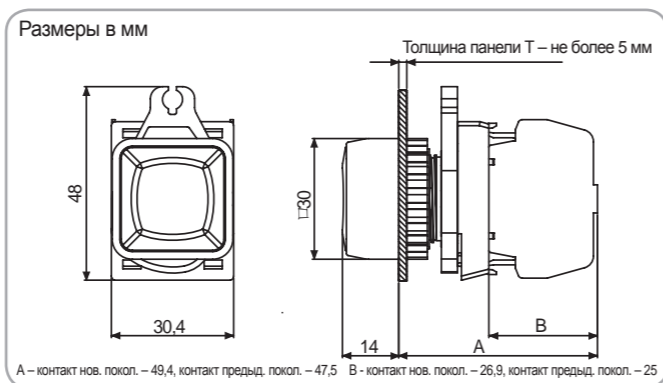

Модель	Блок индикации	
	Переменный/ постоянный ток	Переменный ток
L2RR-L4DD(M)	1EA	-
L2RR-L4DL(M)	-	1EA

Цвета □ : R, B, G, Y, W
● ● ● ● ●

Контакт предыдущего поколения имеет в обозначении символ «М». Контакт нового поколения не имеет в обозначении такого символа. Управляющая часть и блок индикации могут быть приобретены отдельно.

- Для монтажных отверстий – Ø22,5/25,5 мм